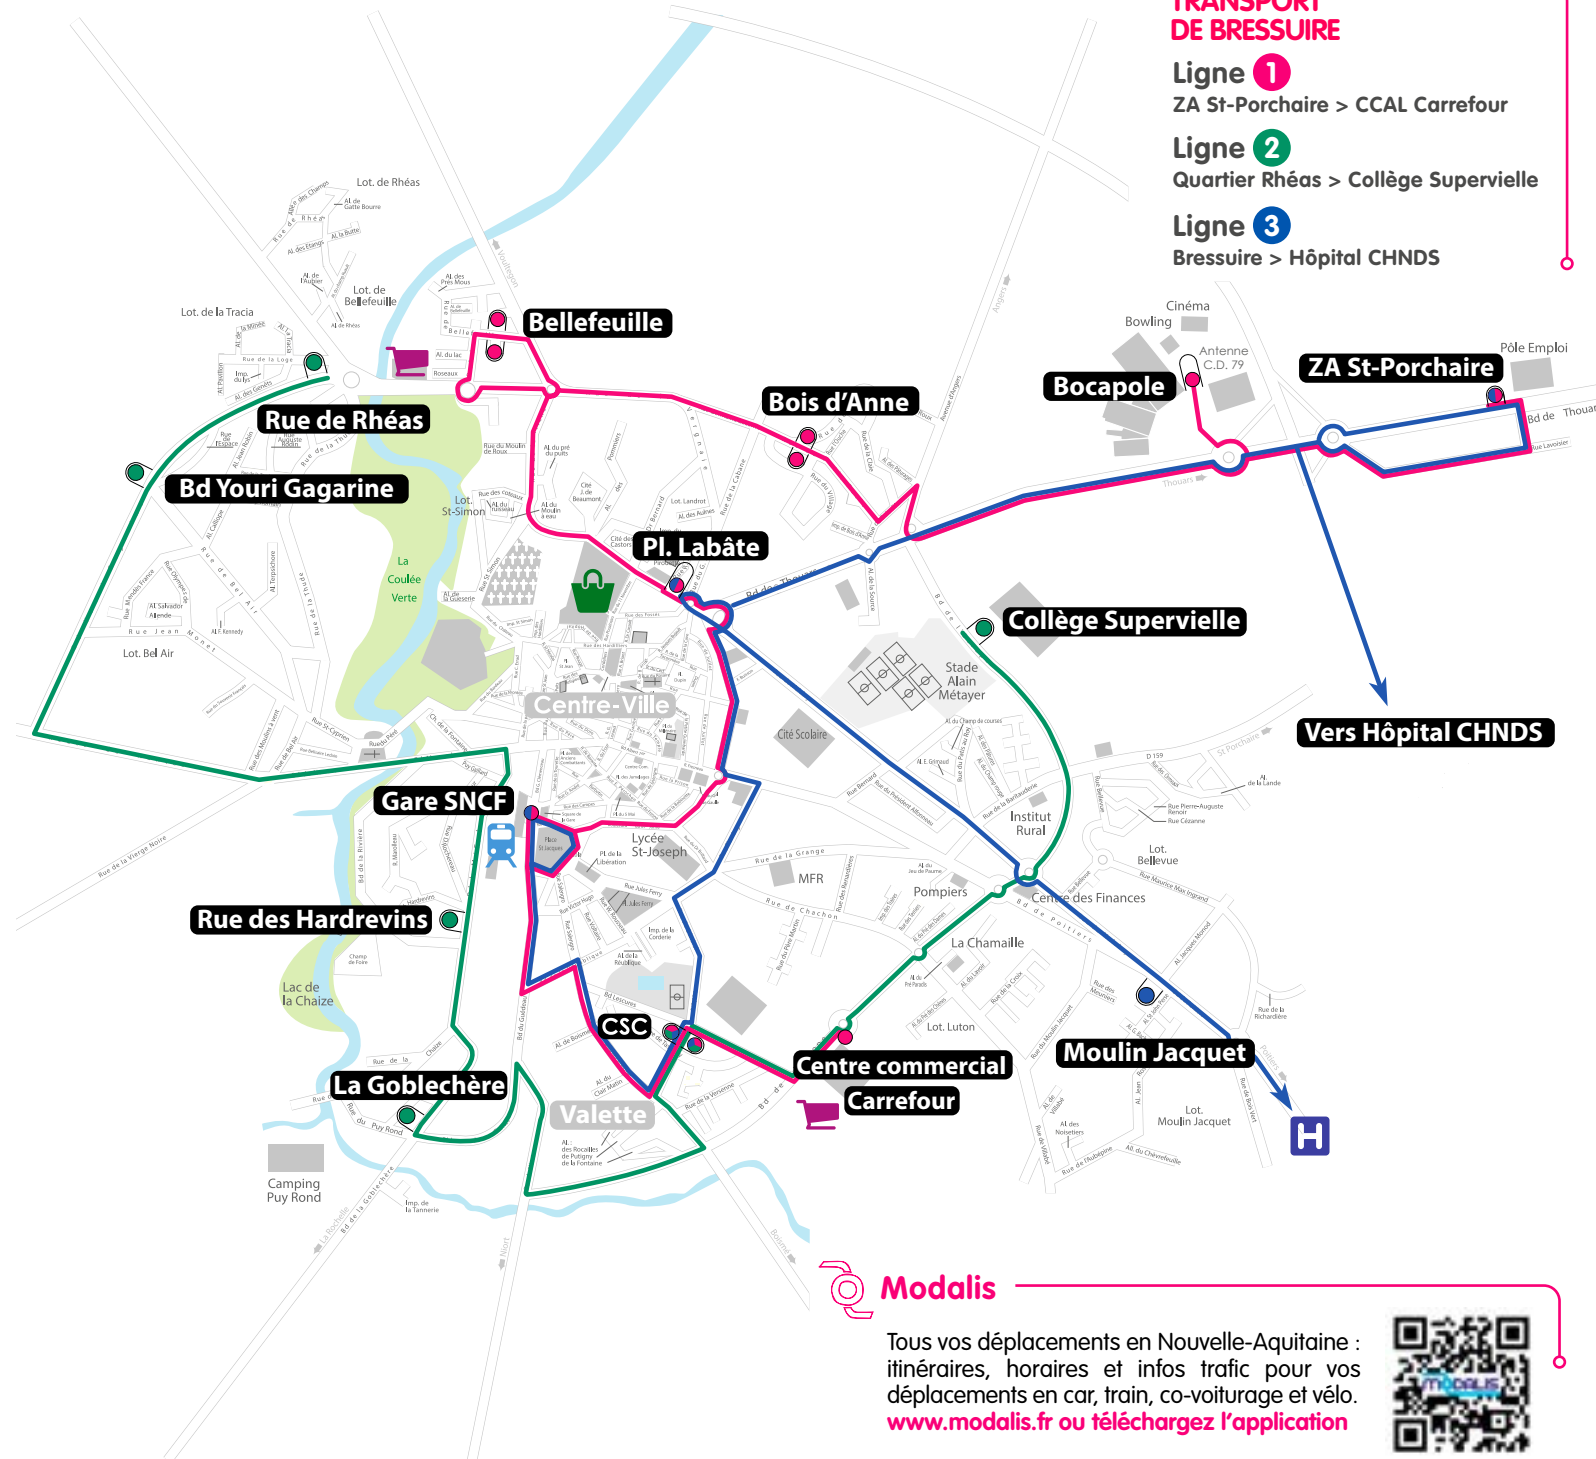

Titres de transport

Tarifs	Ensemble du réseau	Lignes 1, 2 et 3 Bressuire Ville > Hôpital
Ticket journalier	3 €	1,50 €
Carnet 10 tickets journaliers	24 €	12 €
Abonnement mensuel*	34 €	17 €
Abonnement annuel* - Tarif réduit «Jeunes -25 ans» et «Demandeurs d'emploi»	340 € 150 €	170 € -

* Les abonnements sont valables de date à date (hors tarifs scolaires).
Gratuit pour les moins de 4 ans

Où acheter vos titres de transport ?

- **Auprès du conducteur**
  Tickets et carnets disponibles lors de votre montée (prévoir de la monnaie).
- **Auprès de l'Agglomération du Bocage Bressuirais**
  Vente des abonnements mensuels et annuels
  1 bis allée des Oliviers à Bressuire
  Le lundi, mardi, mercredi de 9h à 12h et de 14h à 17h,
  le vendredi de 9h à 12h et de 14h à 16h
- **Auprès des autocaristes**
  Vente des abonnements mensuels et annuels
  - Alliance Atlantique - Rue Salliard du Rivault Courlay
  - Scodec - 181 avenue du Général de Gaulle - Cerizay
- **Sur l'application Ticket Modalis**
  Disponible sur l'App Store et Google Play : sélectionnez le réseau Tréma, créez votre compte, accéder à la boutique et choisissez vos titres. Validez vos titres en flashant le QR Code dans le car.

Contactez le transporteur

En cas d'oubli d'un objet à bord d'un véhicule ou pour toute autre information relative à la ligne 2 :
Alliance Atlantique - 11 rue Denis Papin - Parthenay
05 49 63 04 31 - objetstrouves@allianceatlantique.com

TRANSPORT DE BRESSUIRE

- **Ligne 1**
  ZA St-Porchaire > CCAL Carrefour
- **Ligne 2**
  Quartier Rhéas > Collège Supervielle
- **Ligne 3**
  Bressuire > Hôpital CHNDS

Modalis

Tous vos déplacements en Nouvelle-Aquitaine : itinéraires, horaires et infos trafic pour vos déplacements en car, train, co-voiturage et vélo.
www.modalis.fr ou téléchargez l'application