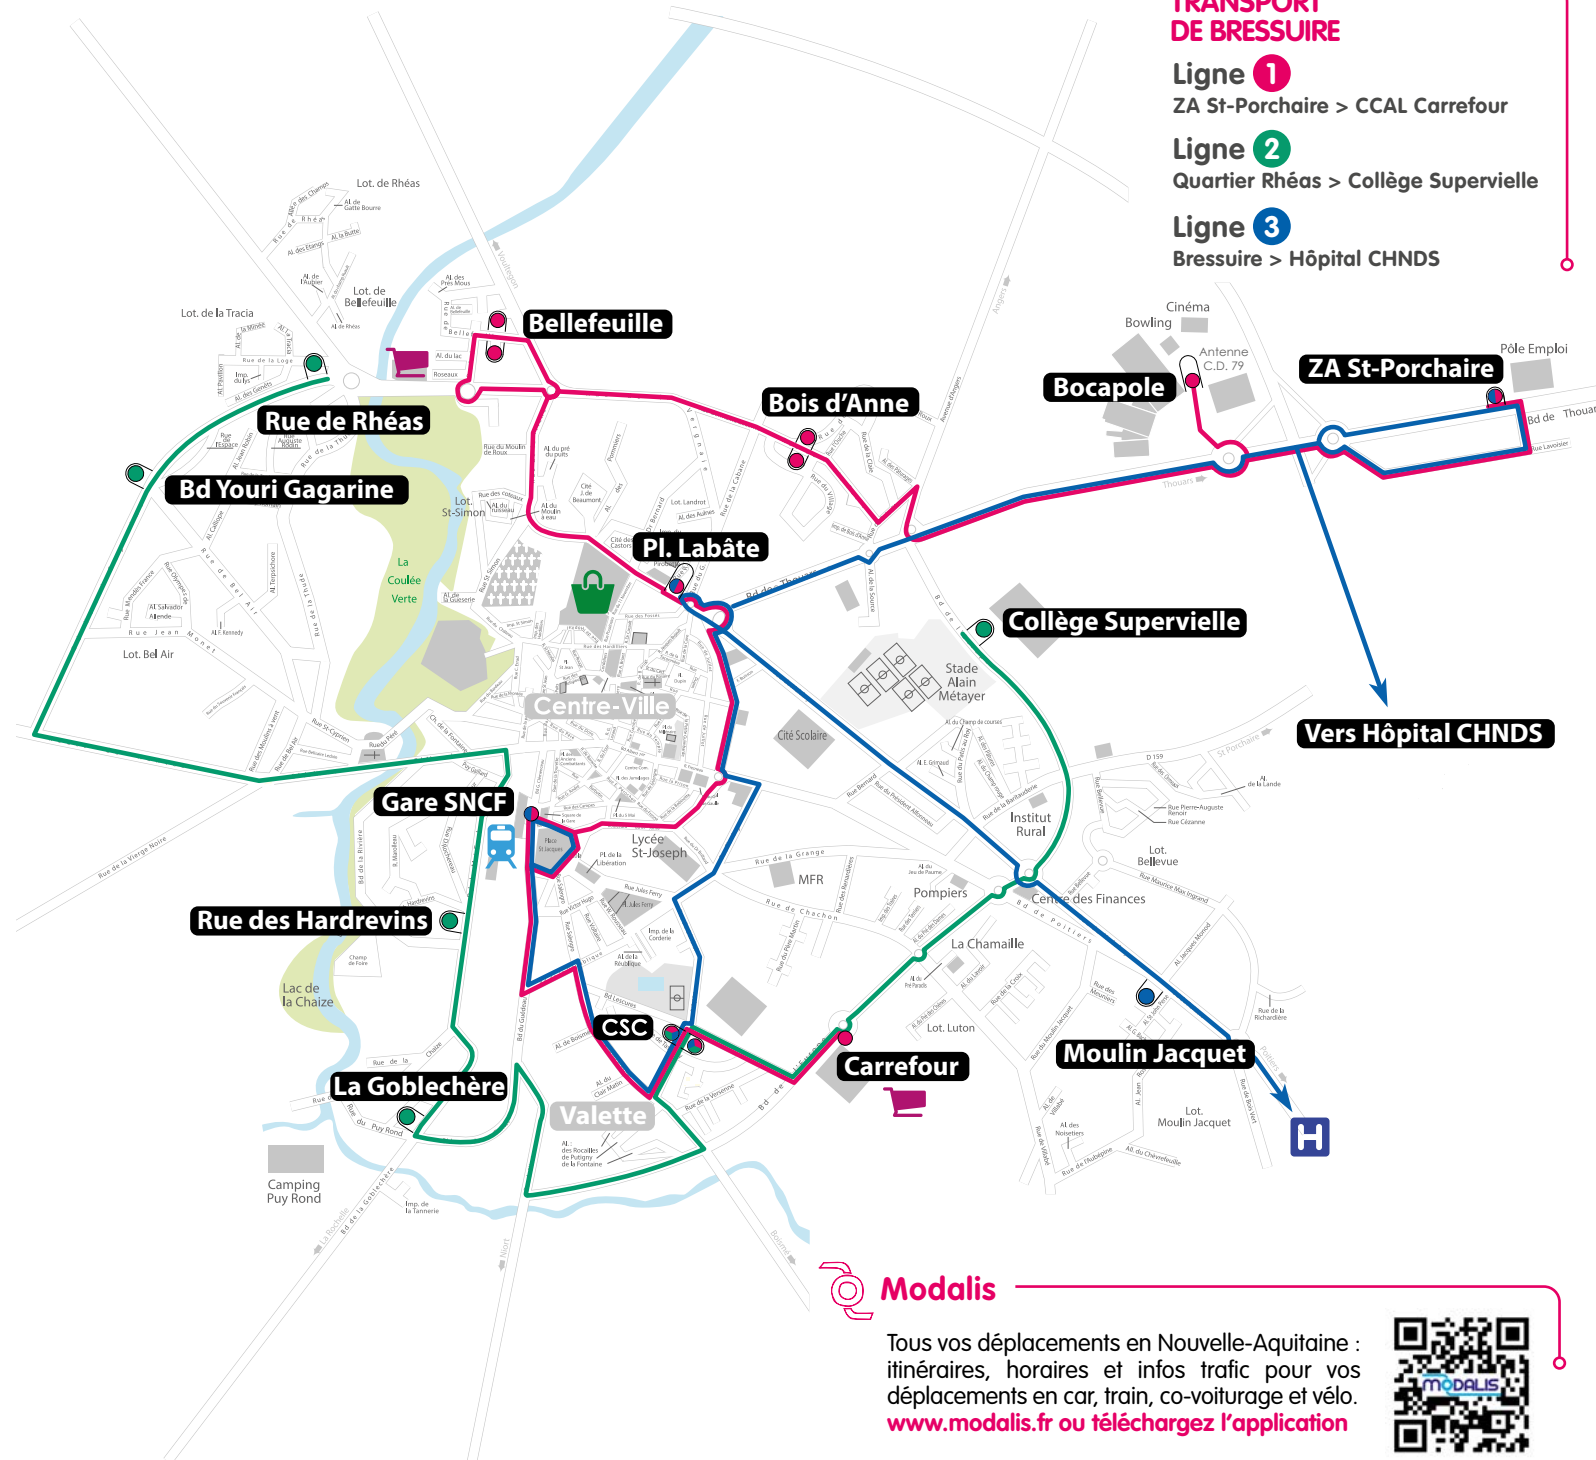

Titres de transport

Tarifs	Ensemble du réseau	Lignes 1, 2 et 3 Bressuire Ville > Hôpital
Ticket journalier	3 €	1,50 €
Carnet 10 tickets journaliers	24 €	12 €
Abonnement mensuel*	34 €	17 €
Abonnement annuel* - Tarif réduit «Jeunes -25 ans» et «Demandeurs d'emploi»	340 € 150 €	170 € -

* Les abonnements sont valables de date à date (hors tarifs scolaires).
Gratuit pour les moins de 4 ans

Où acheter vos titres de transport ?

- **Auprès du conducteur**
  Tickets et carnets disponibles lors de votre montée (prévoir de la monnaie).
- **Auprès de l'Agglomération du Bocage Bressuirais**
  Vente des abonnements mensuels et annuels
  1 bis allée des Oliviers à Bressuire
  Le lundi, mardi, mercredi de 9h à 12h et de 14h à 17h,
  le vendredi de 9h à 12h et de 14h à 16h
- **Auprès des autocaristes**
  Vente des abonnements mensuels et annuels
  - Alliance Atlantique - Rue Salliard du Rivault Courlay
  - Scodec - 181 avenue du Général de Gaulle - Cerizay
- **Sur l'application Ticket Modalis**
  Disponible sur l'App Store et Google Play : sélectionnez le réseau Tréma, créez votre compte, accéder à la boutique et choisissez vos titres. Validez vos titres en flashant le QR Code dans le car.

Contactez le transporteur

En cas d'oubli d'un objet à bord d'un véhicule ou pour toute autre information relative à la ligne 1 :
Alliance Atlantique - 11 rue Denis Papin - Parthenay
05 49 63 04 31 - objetstrouves@allianceatlantique.com

TRANSPORT DE BRESSUIRE

- **Ligne 1**
  ZA St-Porchaire > CCAL Carrefour
- **Ligne 2**
  Quartier Rhéas > Collège Supervielle
- **Ligne 3**
  Bressuire > Hôpital CHNDS

Modalis

Tous vos déplacements en Nouvelle-Aquitaine : itinéraires, horaires et infos trafic pour vos déplacements en car, train, co-voiturage et vélo.
www.modalis.fr ou téléchargez l'application